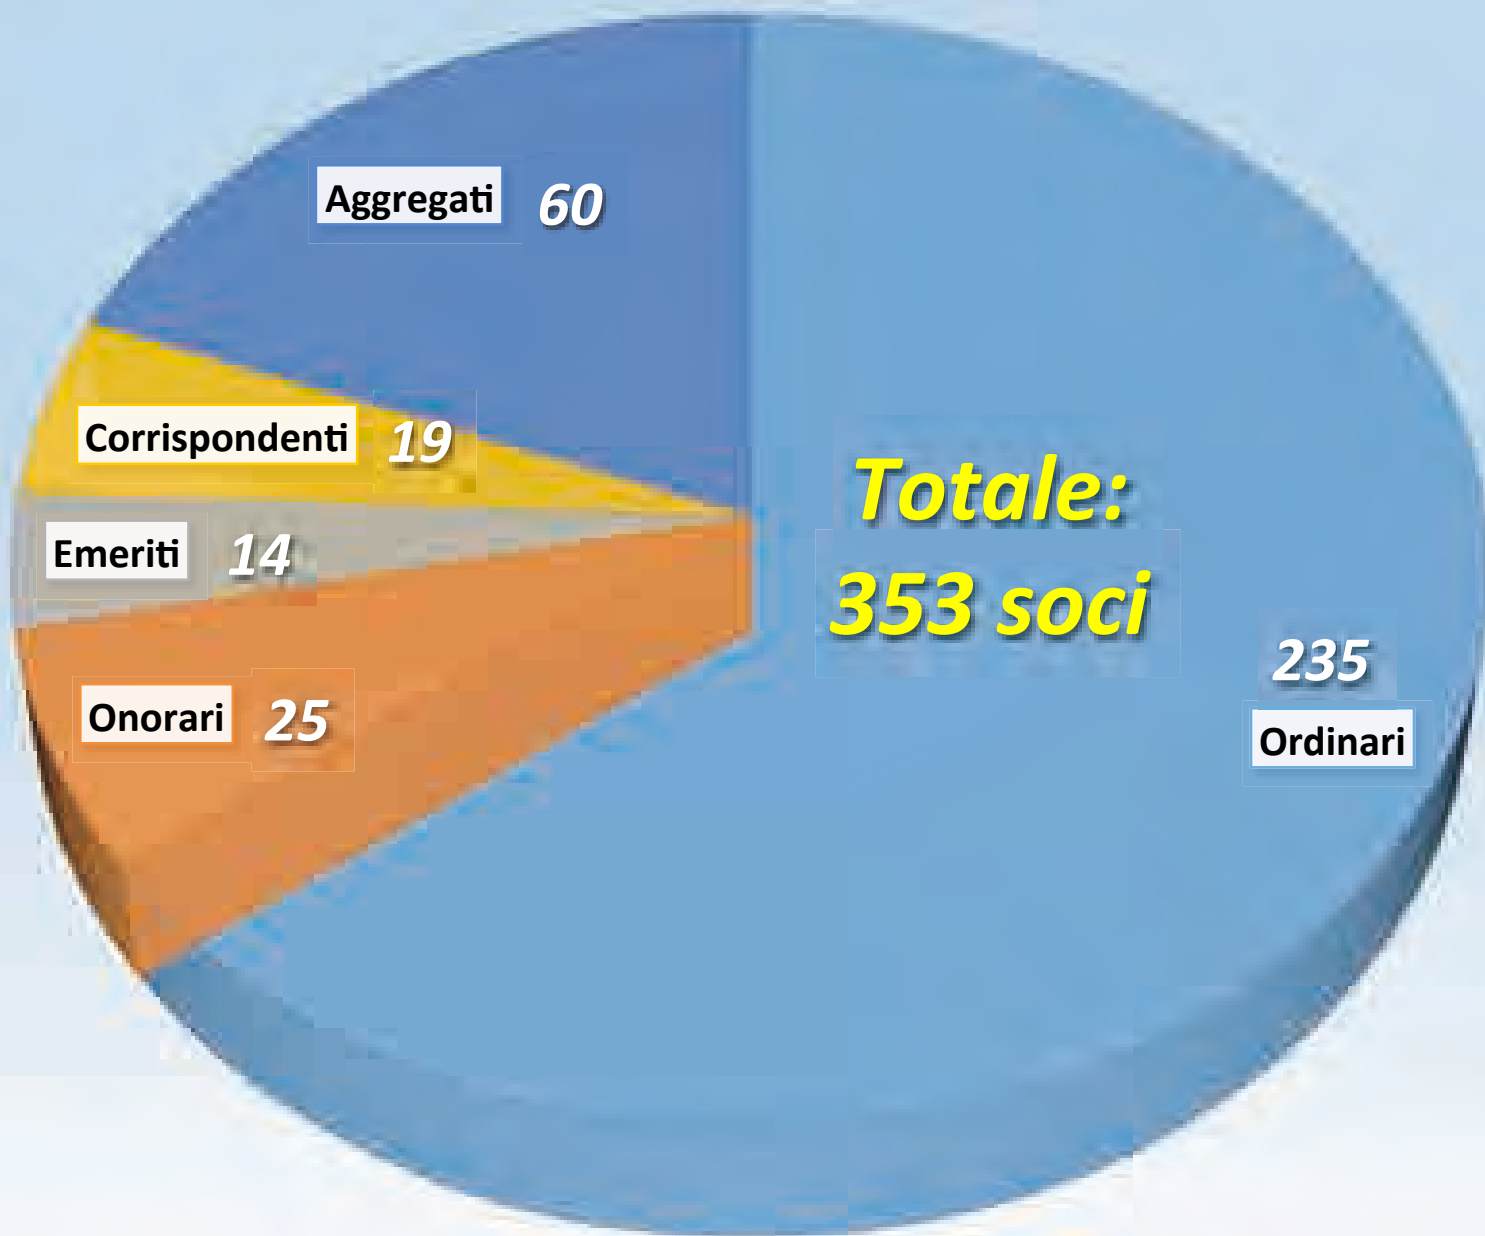

Giuseppe LABO' (1915-2001)

Gaetano SALVIOLI (1894-1982)

Domenico CAMPANACCI (1898-1986)

Carlo CETRULLO (1924-1983)

Pietro TAGARIELLO (1907-1989)

Giuseppe GOZZETTI (1935-1995)

Riunioni

La Società Medica Chirurgica